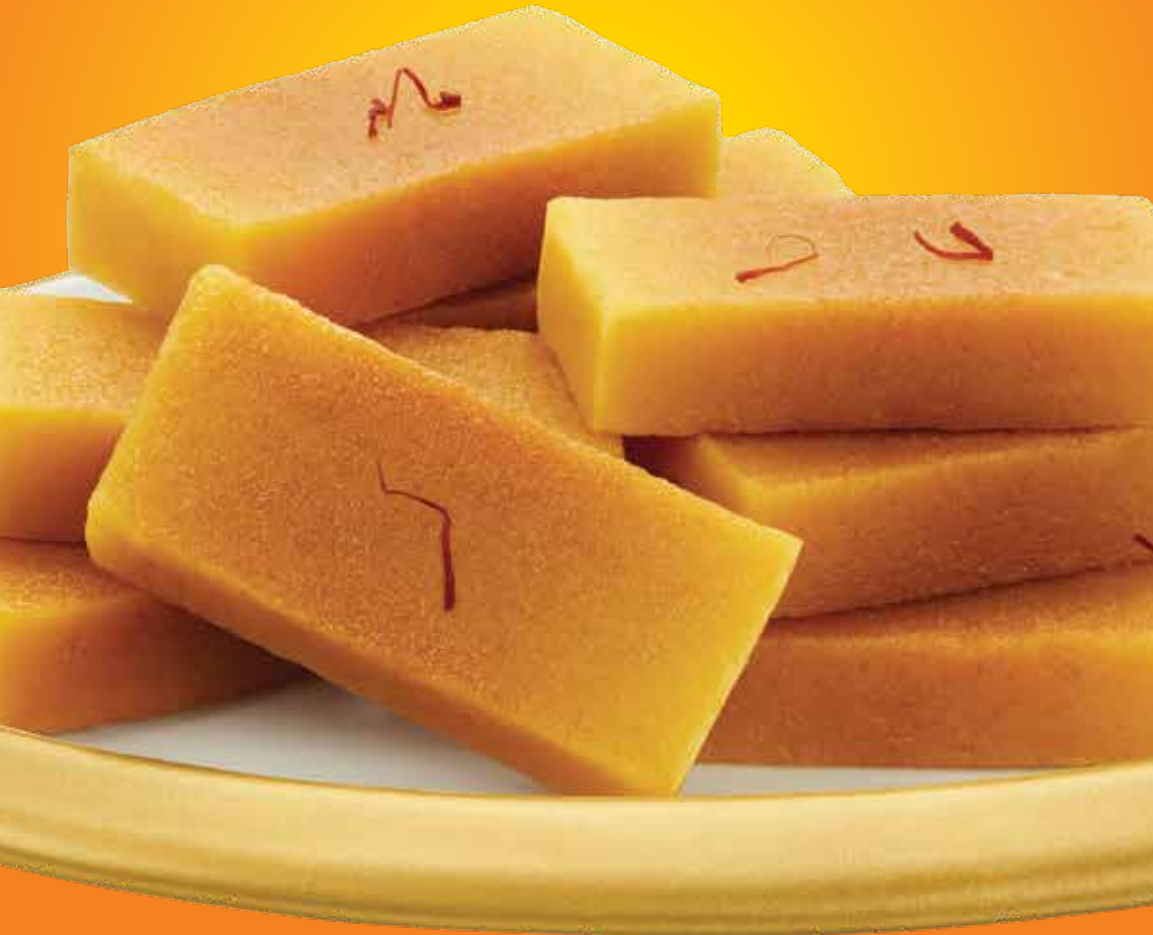

Pure Ghee Sweets

▶ 200 g